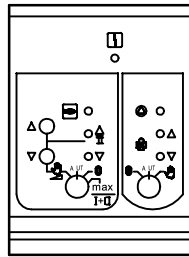

Напряжение управления 230В

Низкое напряжение

Положение переключателей			
	k4	k5	k6
A UT	Регулир. режим насос	Регулир. режим холоднее	Регулир. режим теплее

Положение переключателей	Ступень 1		Ступень 2	
	k1	k2	k2	k3
		Переключатель теплее	Переключатель холоднее	
A UT	Ступень 1 Регулир. режим	Ступень 2 Регулир. режим теплее	Ступень 2 Регулир. режим холоднее	
max I+II				